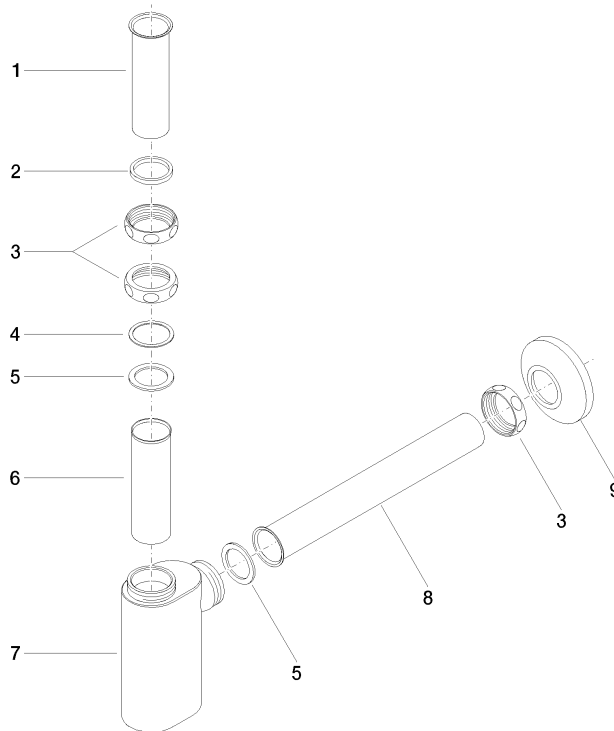

10 040 970

- Rosette Ø 80 mm

	Platin gebürstet	10 040 970-06
	Chrom	10 040 970-00
	Platin	10 040 970-08
	Messing (23kt Gold)	10 040 970-09
	Dark Chrome	10 040 970-19
	Messing gebürstet (23kt Gold)	10 040 970-28
	Champagne gebürstet (22kt Gold)	10 040 970-46
	Champagne (22kt Gold)	10 040 970-47
	Dark Platinum gebürstet	10 040 970-99

10 040 970

mm [inches]

10 040 970

Ersatzteile für die  
anderen  
Oberflächenvarianten  
finden Sie hier:  
Chrom

### Ersatzteilstückliste

Nr.	Artikelnummer	Benennung	Verbaumenge	Lieferzeit
1	09 28 23 005-06	Rohr Ø 32 x 0,75 x 110 mm - Platin gebürstet	1	10
2	09 14 05 017 90	Dichtung	1	2
3	09 23 30 015-06	Mutter	3	10
4	09 28 10 003 90	Ring	1	2
5	09 14 05 016 90	Dichtung NBR 70 39,0 x 29,0 x 2,0 mm -	2	2
6	09 28 23 006 90	Rohr	1	2
7	09 19 22 080-06	Gehäuse	1	60
8	09 28 23 002-06	Rohr	1	10
9	90 27 01 015 00-06	Rosette	1	-