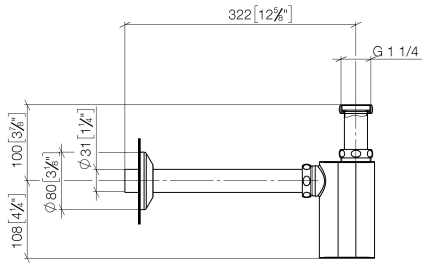

10 040 970

- Rosette Ø 80 mm

	Platin gebürstet	10 040 970-06
	Chrom	10 040 970-00
	Platin	10 040 970-08
	Messing (23kt Gold)	10 040 970-09
	Dark Chrome	10 040 970-19
	Messing gebürstet (23kt Gold)	10 040 970-28
	Champagne gebürstet (22kt Gold)	10 040 970-46
	Champagne (22kt Gold)	10 040 970-47
	Dark Platinum gebürstet	10 040 970-99

10 040 970

mm [inches]

10 040 970

Ersatzteile für die  
anderen  
Oberflächenvarianten  
finden Sie hier:  
Chrom

### Ersatzteilstückliste

Nr.	Artikelnummer	Benennung	Verbaumenge	Lieferzeit
1	09 28 23 005-06	Rohr Ø 32 x 0,75 x 110 mm - Platin gebürstet	1	10
2	09 14 05 017 90	Dichtung	1	2
3	09 23 30 015-06	Mutter	3	10
4	09 28 10 003 90	Ring	1	2
5	09 14 05 016 90	Dichtung NBR 70 39,0 x 29,0 x 2,0 mm -	2	2
6	09 28 23 006 90	Rohr	1	2
7	09 19 22 080-06	Gehäuse	1	60
8	09 28 23 002-06	Rohr	1	10
9	90 27 01 015 00-06	Rosette	1	-